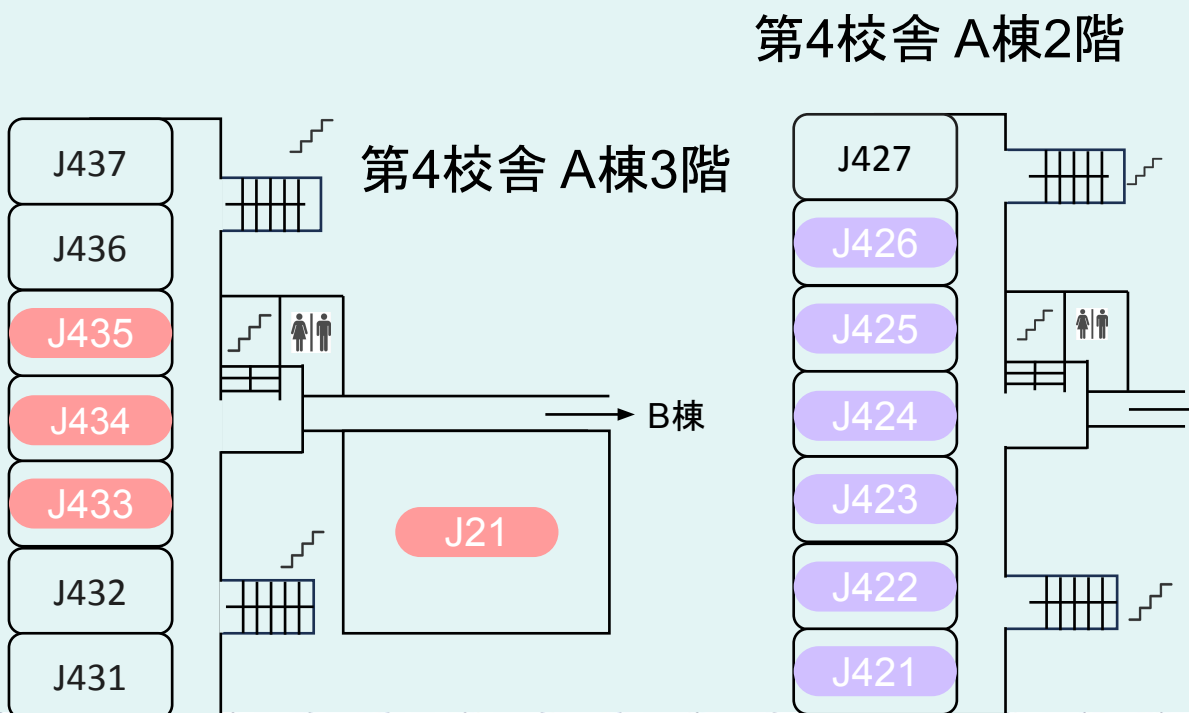

会場図

J11
J14

全体説明会、ゼミ紹介、商ゼミ相談会、大学院相談ブース、
新設・再開研究会ブース(若森直樹研究会、園田薫研究
会、榎谷奎太研究会、牛島辰男研究会)

J411 大野由香子研究会、田邊勝巳研究会、浅野敬志研究会

J412 杉田洋一研究会、園田智昭研究会、平野隆研究会

J413 木村太一研究会、大東一郎研究会、八代充史研究会

J414 寺西勇生研究会、加藤一誠研究会、猪狩良介研究会

J415 荒田映子研究会、吉田栄介研究会、堀田一吉研究会