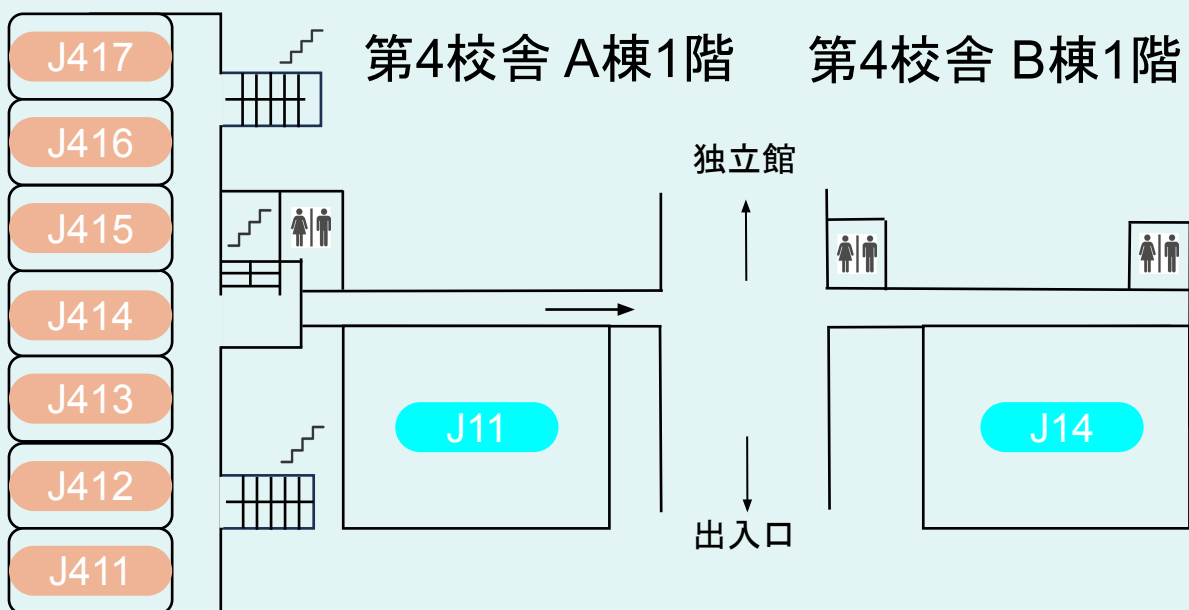

会場図

J11
J14

全体説明会、ゼミ紹介、商ゼミ相談会、大学院相談ブース、
新設・再開研究会ブース(若森直樹研究会、園田薫研究
会、榎谷奎太研究会、牛島辰男研究会)

J411 大野由香子研究会、田邊勝巳研究会、浅野敬志研究会

J412 杉田洋一研究会、園田智昭研究会、平野隆研究会

J413 木村太一研究会、大東一郎研究会、八代充史研究会

J414 寺西勇生研究会、加藤一誠研究会、猪狩良介研究会

J415 荒田映子研究会、吉田栄介研究会、堀田一吉研究会